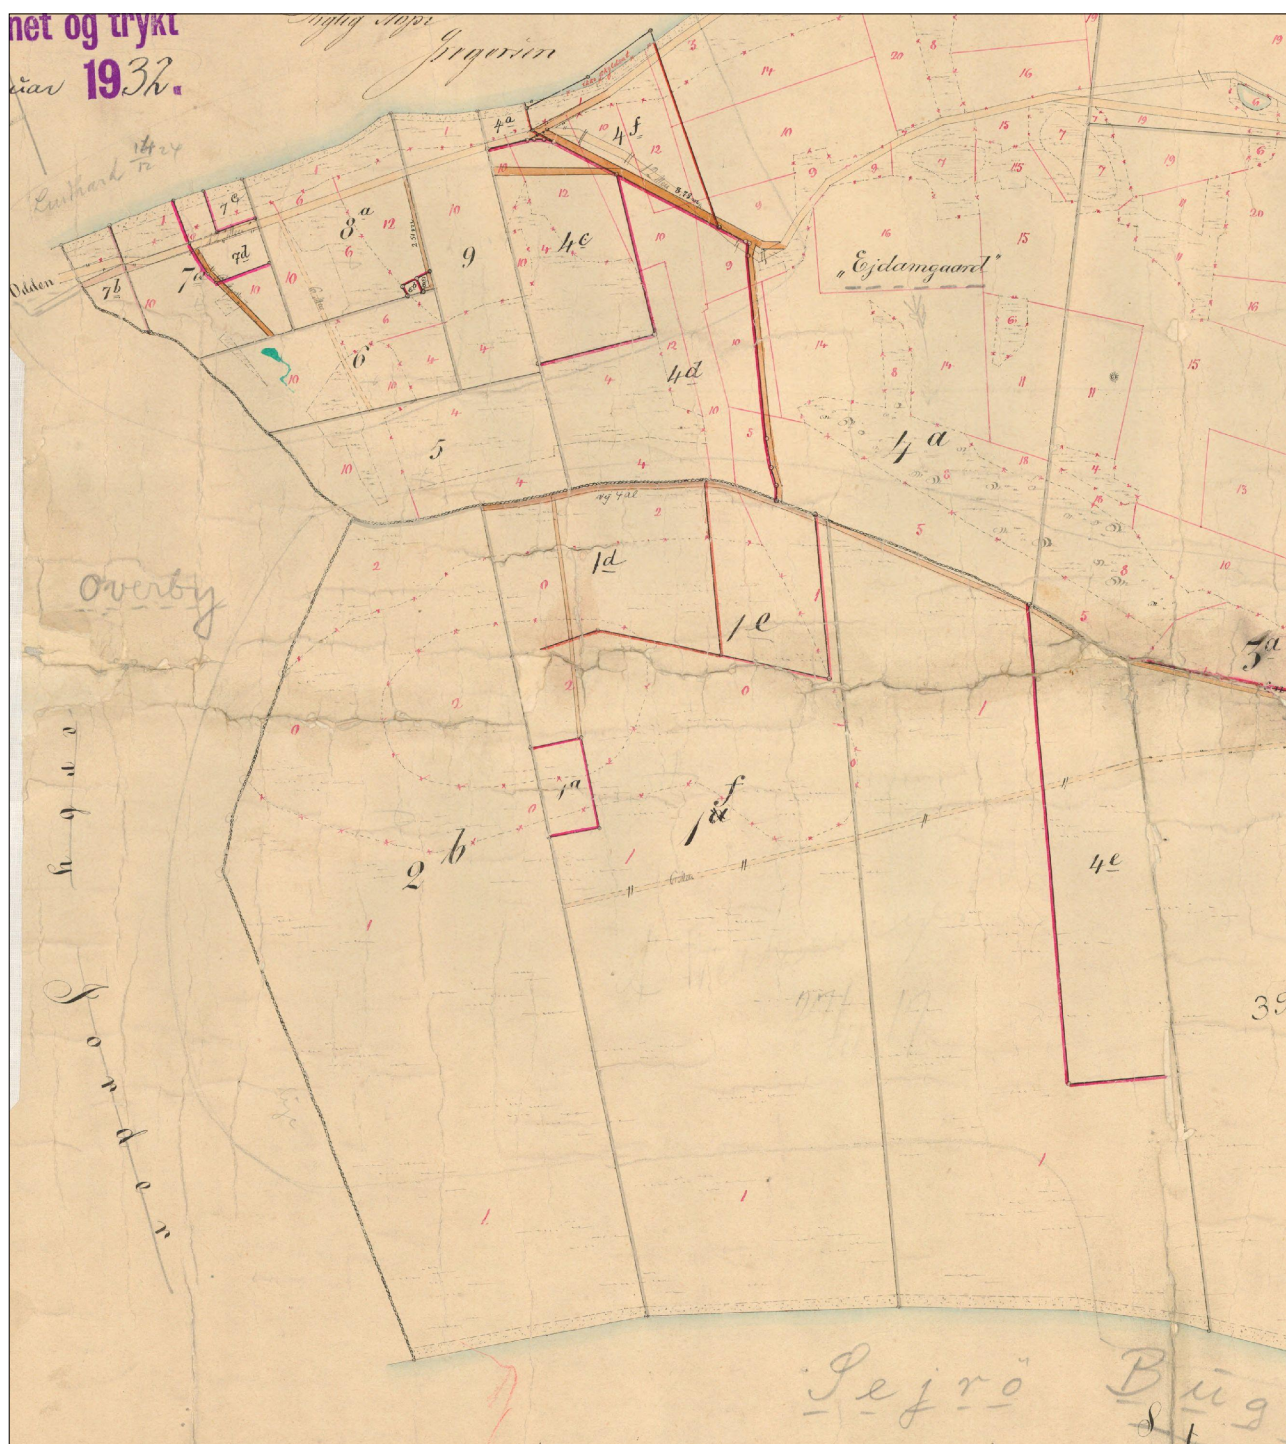

Historiske kort på nettet

Kortets gyldighedsperiode: 1873 - 1932

Kortets oprindelige målestok: 1:4000

Ejerlav registreret på kortet: 'Ebbeløkke By, Højby' (0160653)

Dato for udskrift: 05-12-2014

Kortet er printet i målestok: 1:8000